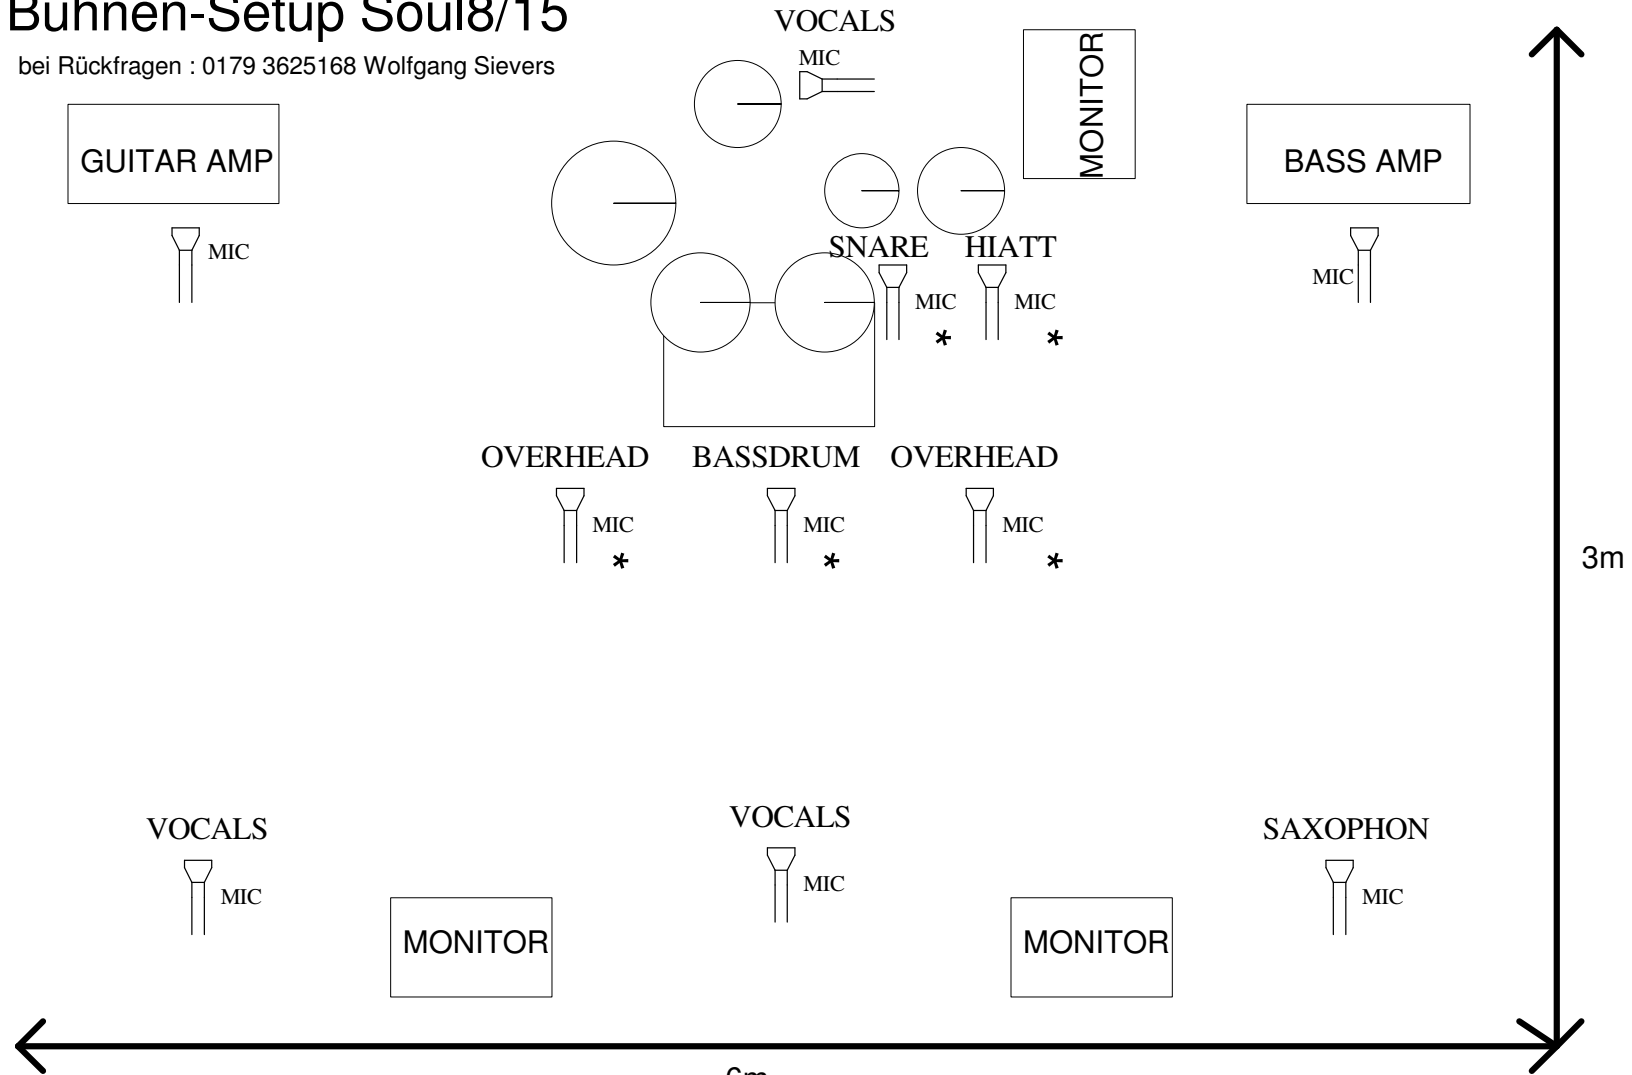

Bühnen-Setup Soul8/15

bei Rückfragen : 0179 3625168 Wolfgang Sievers

* zusätzlich mindest! erforderliche Mikros bei PA Abnahme